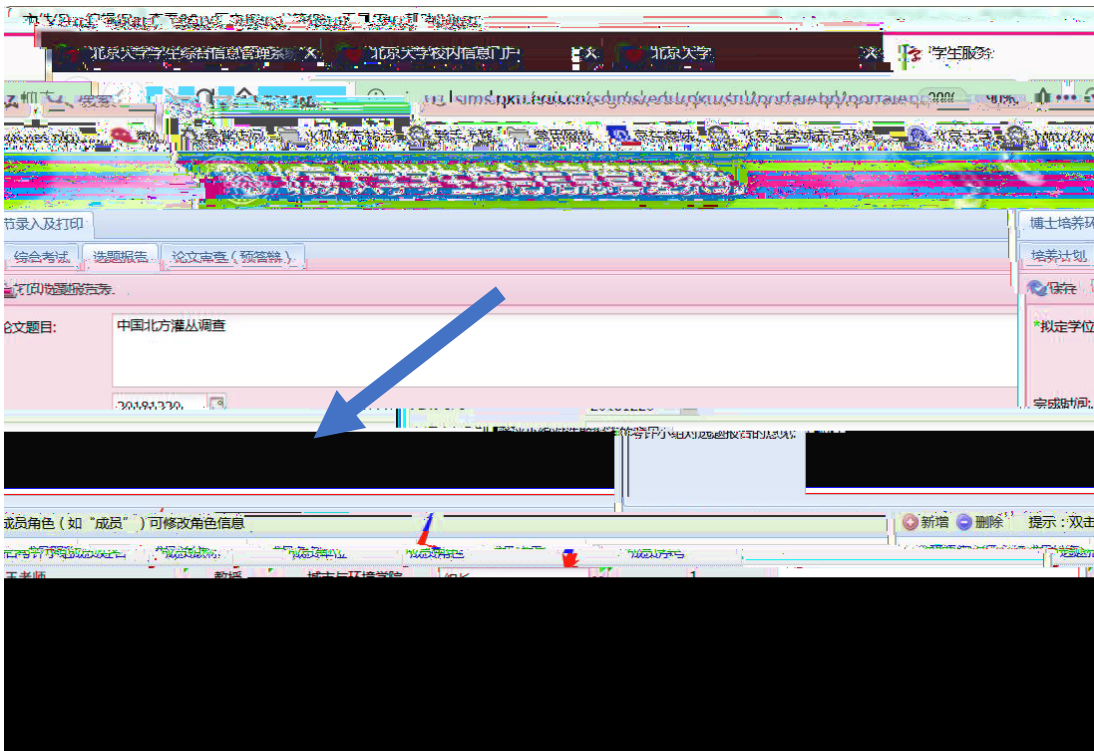

早签到

我的课表 我的成绩 空闲教室 网费充值 校园卡充值 学生一张表 我的网络 选课

学工部业务 全部

最热

图书馆 研研通 选课 就业指导 教学网 我的成绩 我的课表 选课

健康档案 个人业务 公共账号 学籍档案 大数能办新 档案查询 研究生转档 离校办公管理 宿舍房产管理

个人业务

研究生院业务 学工部业务 就业中心业务 学生一张表 选课 我的课表 我的成绩 教学计划

健康档案 档案转递查询 新组织业务 迎新 离校 组 组织业务 研究生证书照片 讲座申请

再

再

再

130办公室 档