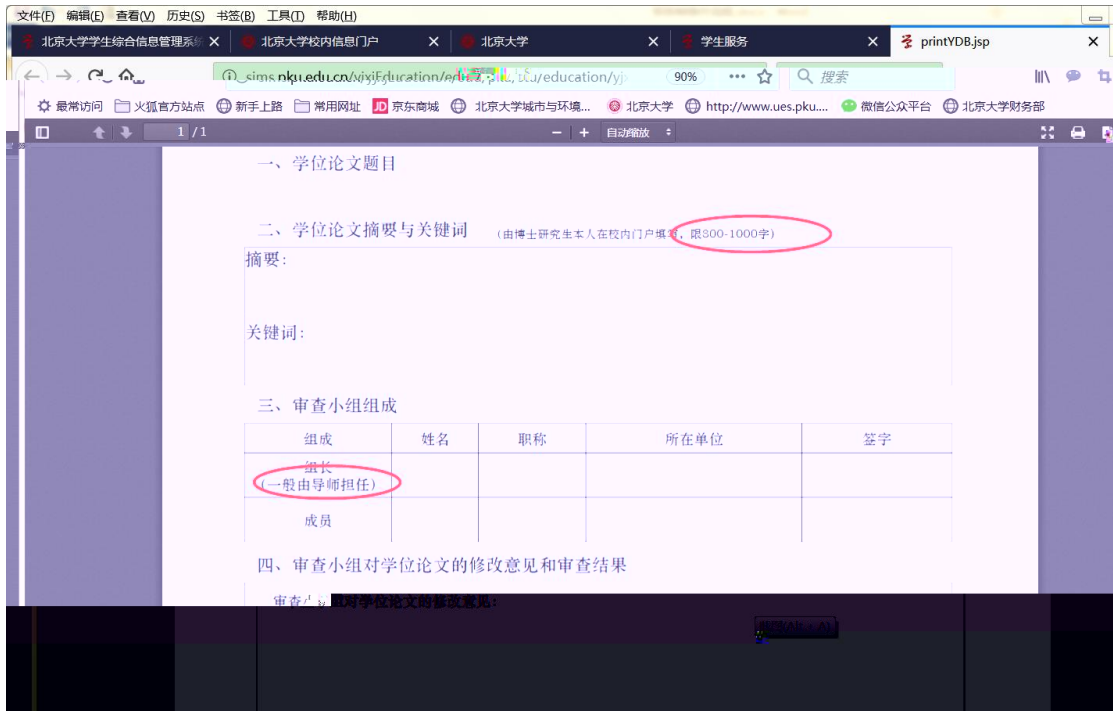

查看奖惩信息 非京籍在学证明 查看学籍异动/打印

国际交流资助申请/查询审批结果 短期访学 查看学籍异动/打印

培养办教务 (电话62751358)

维护个人培养计划 中期退课申请 查询培养环节

培养环节录入及打印

4

5

6